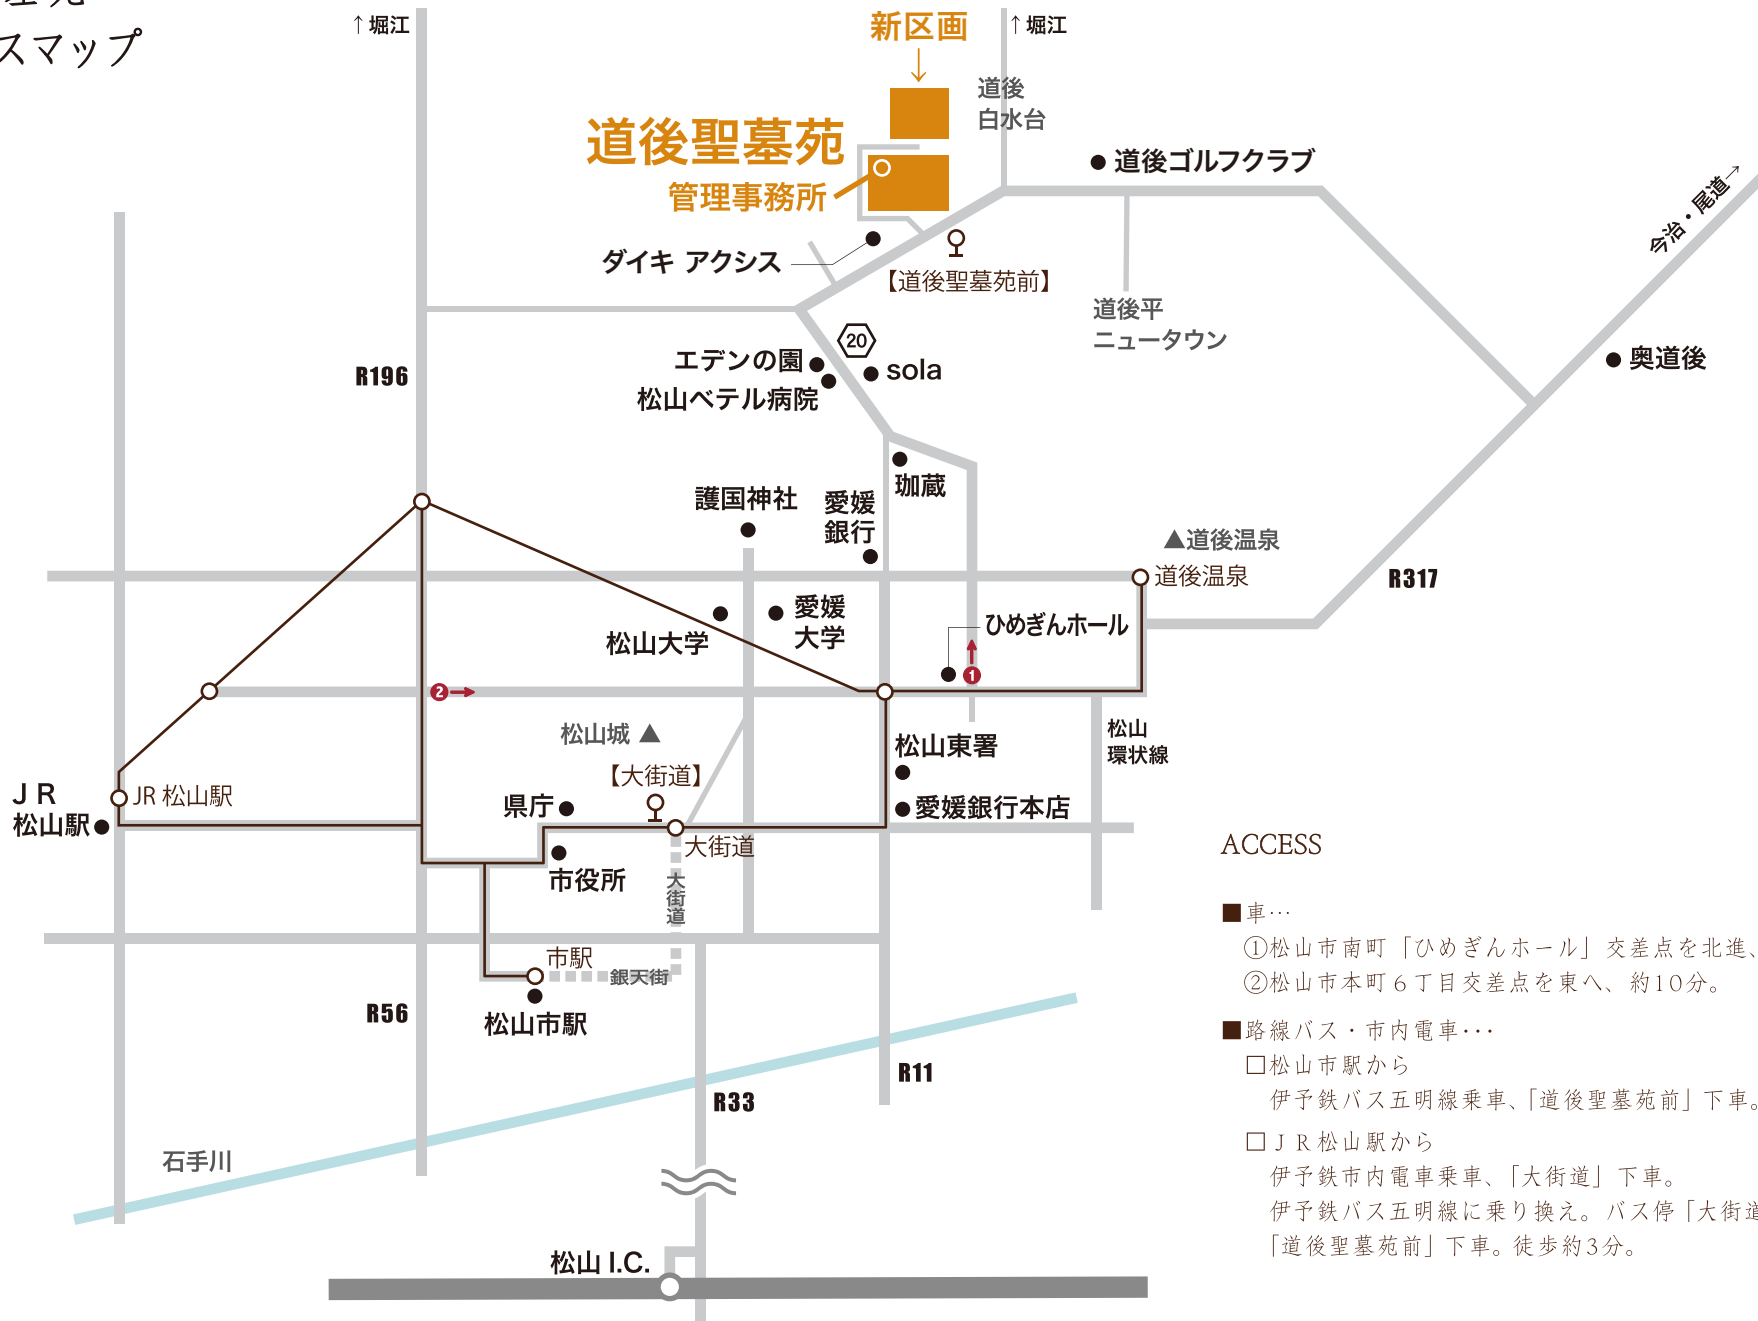

道後聖墓苑 アクセスマップ

ACCESS

■ 車…

- ①松山市南町「ひめぎんホール」交差点を北進、約5分。
- ②松山市本町6丁目交差点を東へ、約10分。

■ 路線バス・市内電車…

- 松山市駅から
伊予鉄バス五明線乗車、「道後聖墓苑前」下車。徒歩約3分。
- JR松山駅から
伊予鉄市内電車乗車、「大街道」下車。
伊予鉄バス五明線に乗り換え。バス停「大街道」にて乗車、
「道後聖墓苑前」下車。徒歩約3分。